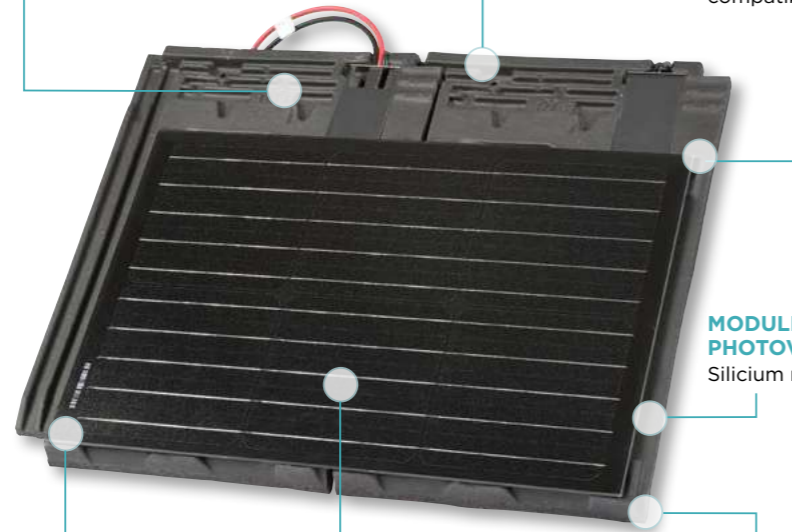

Poids unitaire :
10,8 kg

Pose :
joints croisés

Emboîtement :
double

DOUBLE TUILE TERRE CUITE
Support en tuile terre cuite ALPHA 10 Ste Foy ajustée avec module photovoltaïque intégré, emboîtement identique aux tuiles en terre cuite du même modèle

MODULE PHOTOVOLTAÏQUE
Silicium monocristallin

INTÉGRATION PARFAITE ET DURABLE
Grâce à un support en terre cuite qui conserve ses caractéristiques de robustesse, de fonctionnalité et d'étanchéité

RAPIDITÉ DE POSE
Jusqu'à 5 tuiles/m²
Pose jusqu'à 2 fois plus rapide que notre tuile solaire max
Raccords électriques simplifiés en Plug&Play