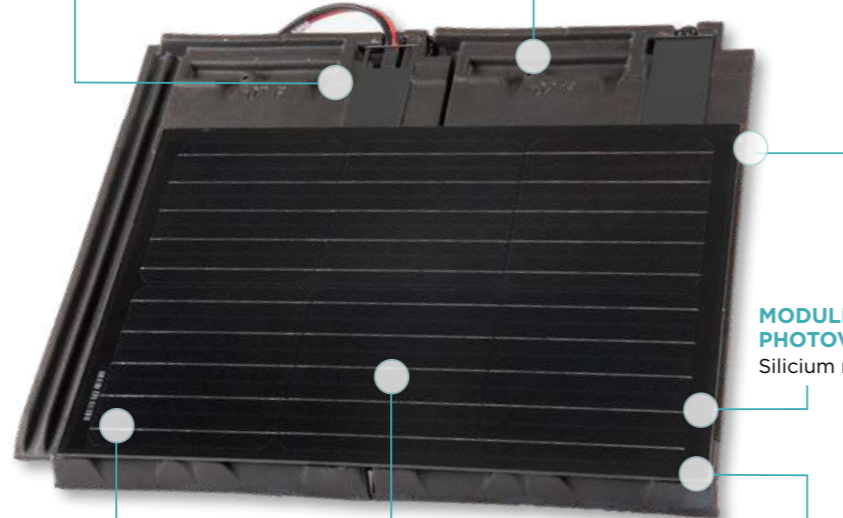

Poids unitaire :
10,5 kg

Pose :
joints croisés

Emboîtement :
double

DOUBLE TUILE TERRE CUITE
Support en tuile terre cuite HP 10 Huguenot ajustée avec module photovoltaïque intégré, emboîtement identique aux tuiles en terre cuite du même modèle

MODULE PHOTOVOLTAÏQUE
Silicium monocristallin

INTÉGRATION PARFAITE ET DURABLE
Grâce à un support en terre cuite qui conserve ses caractéristiques de robustesse, de fonctionnalité et d'étanchéité

RAPIDITÉ DE POSE
Jusqu'à 5 tuiles/m²
Pose jusqu'à 2 fois plus rapide que notre TUILE SOLAIRE MAX
Raccords électriques simplifiés en Plug&Play