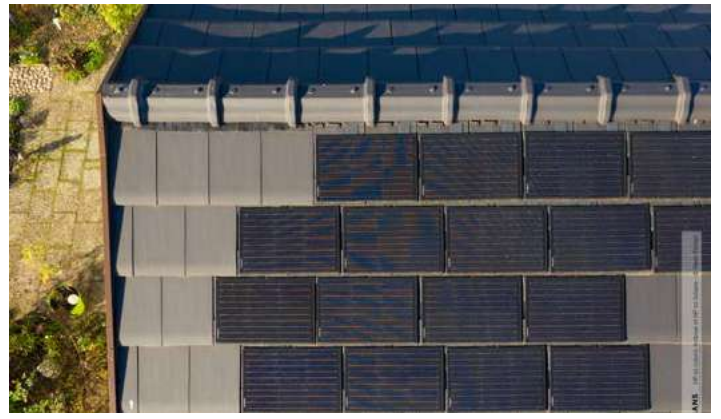

L'HP 10 SOLAIRE se décline en 2 coloris : en ardoisé et en rouge.
Elle se fond ainsi à la toiture pour conserver l'identité architecturale des bâtiments anciens ou modernes.

ARDOISÉ

ROUGE

LA TUILE HP 10 SOLAIRE ROUGE : une intégration parfaite !

Les tuiles solaires rouges permettent une intégration plus harmonieuse aux toitures aux teintes rouges dans un souci de respecter et préserver le patrimoine visuel local des zones protégées de nos régions.