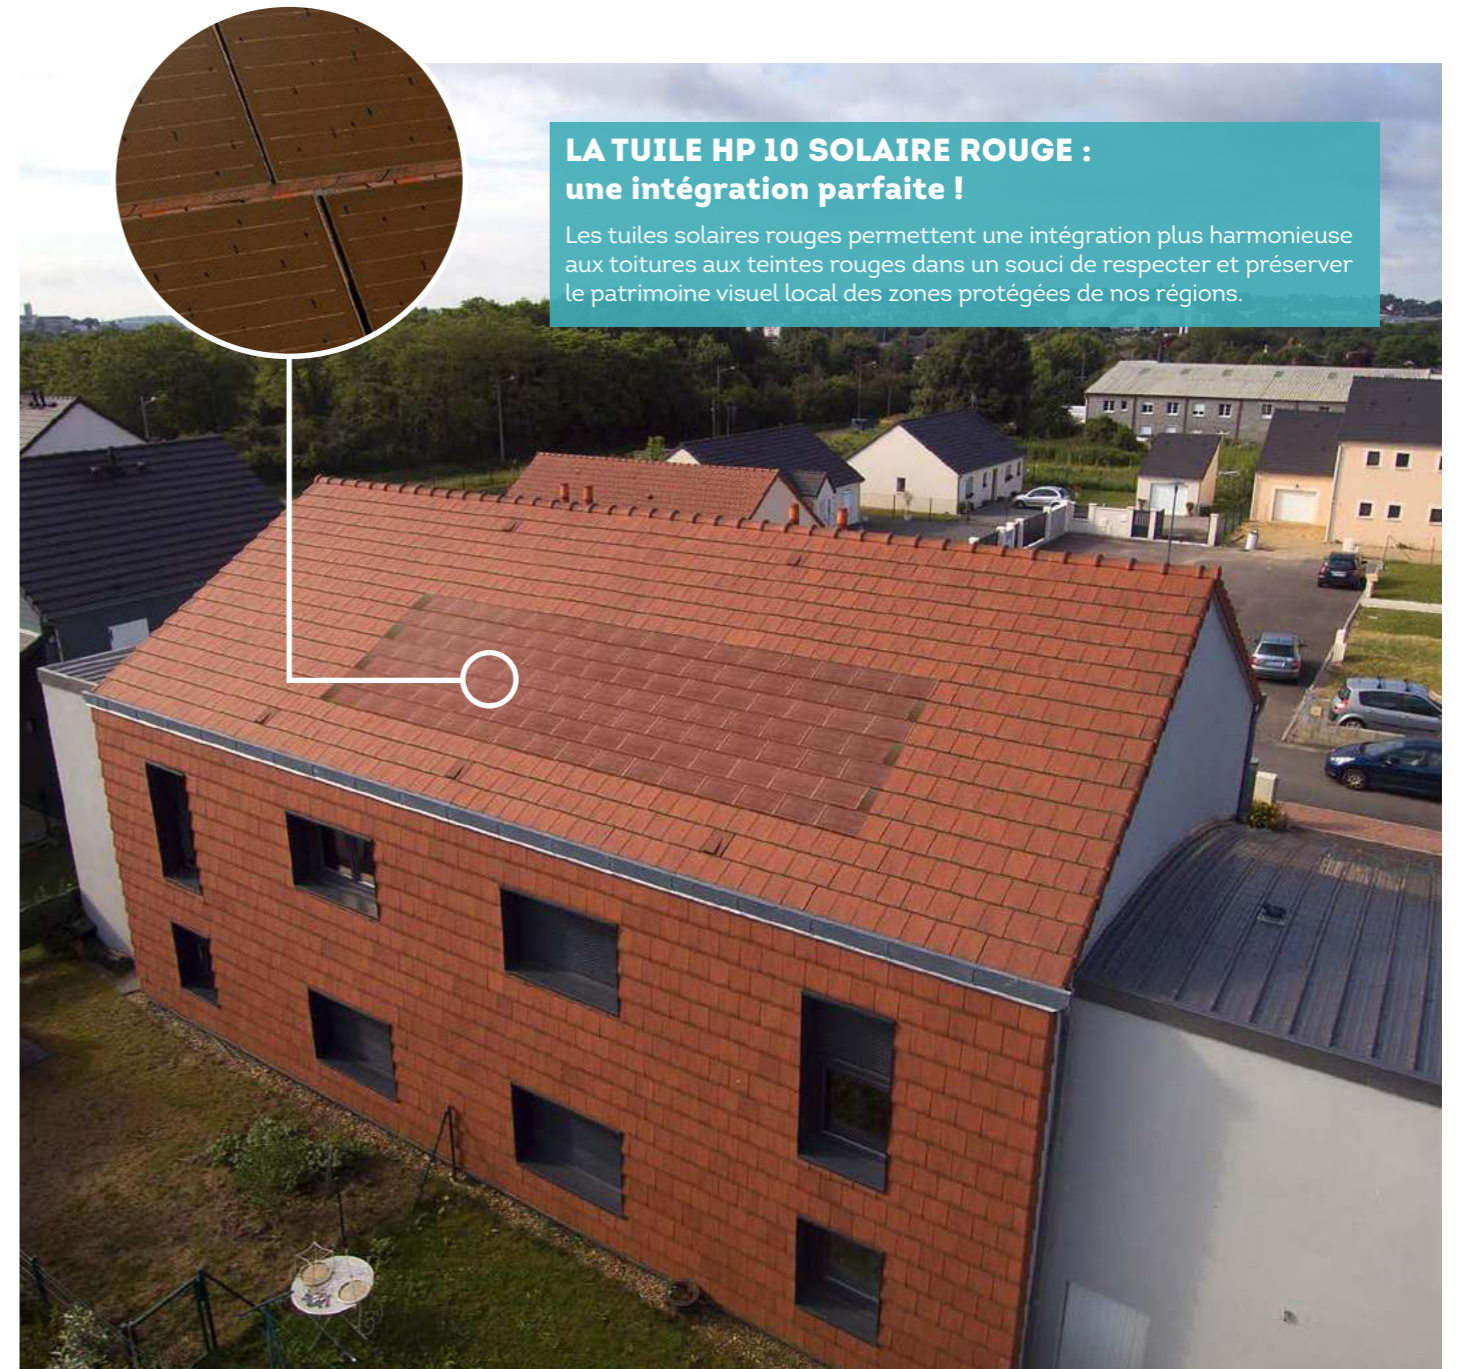

ÉVOLUTIVE DANS LE TEMPS
Ajouter des tuiles HP 10 SOLAIRE à une installation existante en toute facilité

Autre produit

Écran de sous toiture
Réf. AERO TOP 30

Pack électrique

Fourniture d'un EVOLUKIT EDILIANS,
selon votre installation solaire

L'HP 10 SOLAIRE se décline en 2 coloris : en ardoisé et en rouge.
Elle se fond ainsi à la toiture pour conserver l'identité architecturale des bâtiments anciens ou modernes.

ARDOISÉ

ROUGE

LA TUILE HP 10 SOLAIRE ROUGE : une intégration parfaite !

Les tuiles solaires rouges permettent une intégration plus harmonieuse aux toitures aux teintes rouges dans un souci de respecter et préserver le patrimoine visuel local des zones protégées de nos régions.